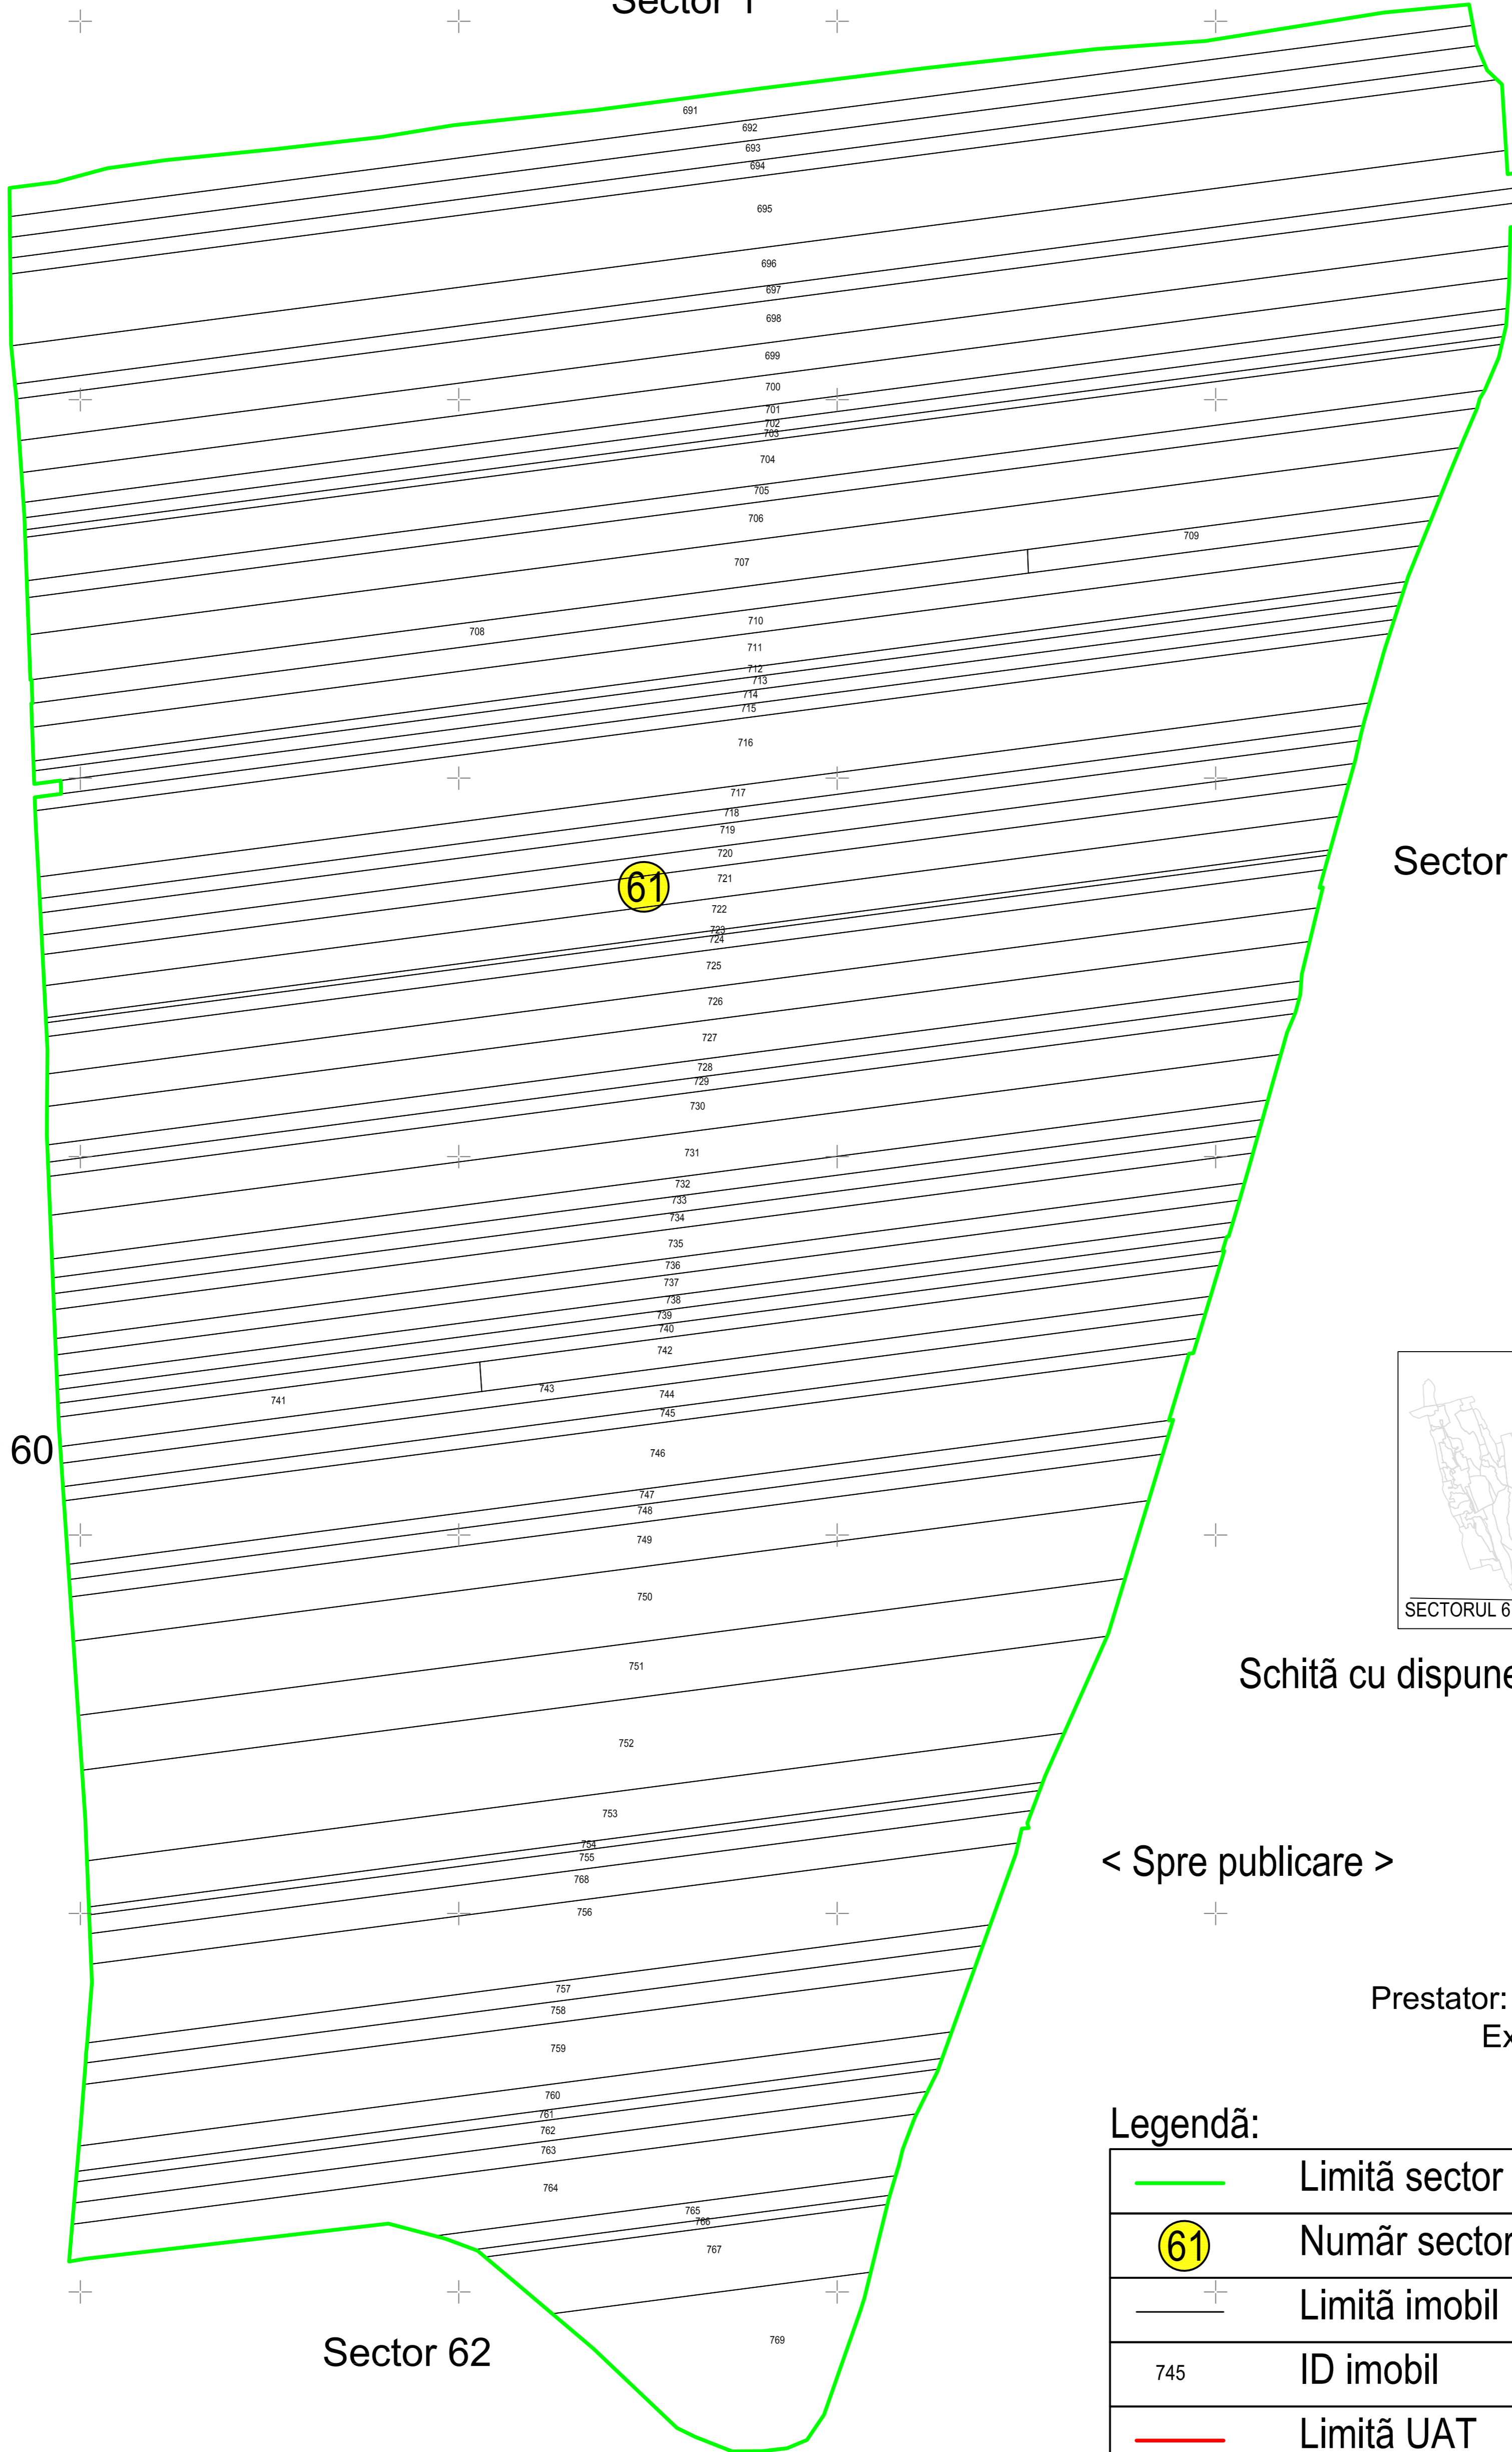

PLAN CADASTRAL
JUDETUL VASLUI, UAT POGANA, SECTORUL CADASTRAL NR. 61
 Scara 1:2000
 Sistem de proiectie STEREO 1970

Sector 1

Sector 62

Sector 60

Sector 62

Schită cu dispunerea sectorului:

< Spre publicare >

Prestator: SC SERVCAD-EXPERT SRL
 Executant: LUCA LIVIU
 Data: 21.10.2022

Legendă:

	Limită sector cadastral
	Număr sector cadastral
	Limită imobil
745	ID imobil
	Limită UAT